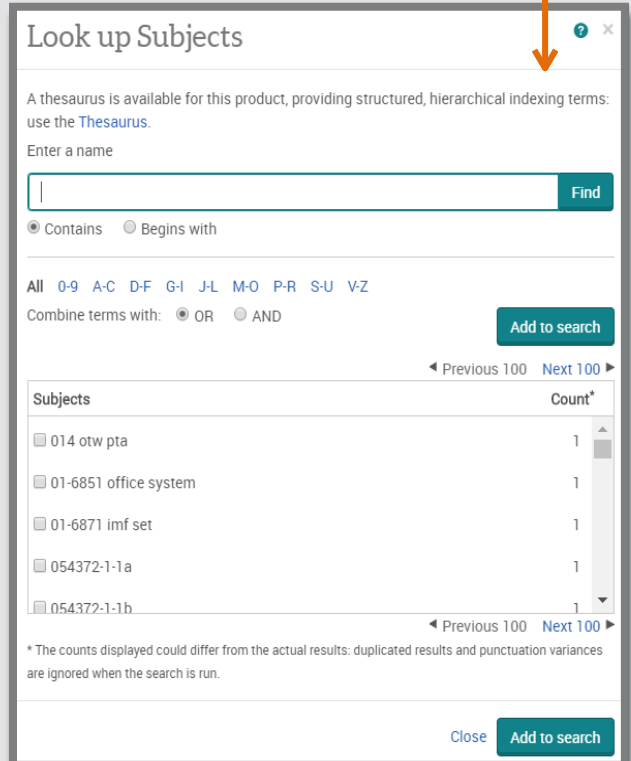

B Açılır menüdeki alan seçeneklerini kullanın

İpucu!

Terimlerin biçimlerini doğrulamak için
aşağıdaki alanları seçerken Look Up
bağlantısını kullanın: Yazar, Konu, Yayın
başlığı, Şirket / Organizasyon ve diğerleri

Alanlar ve ayrıntılılandırma seçenekleri
Veritabanına göre farklılık gösterir.

Operatörlerin uygulama sırası:
PRE> NEAR> AND> OR> NOT

3

Nerede Aranacağını seçin

Thesaurus: eş anlamlı terimlerin terimlerinin (konular) aranabilir listesi