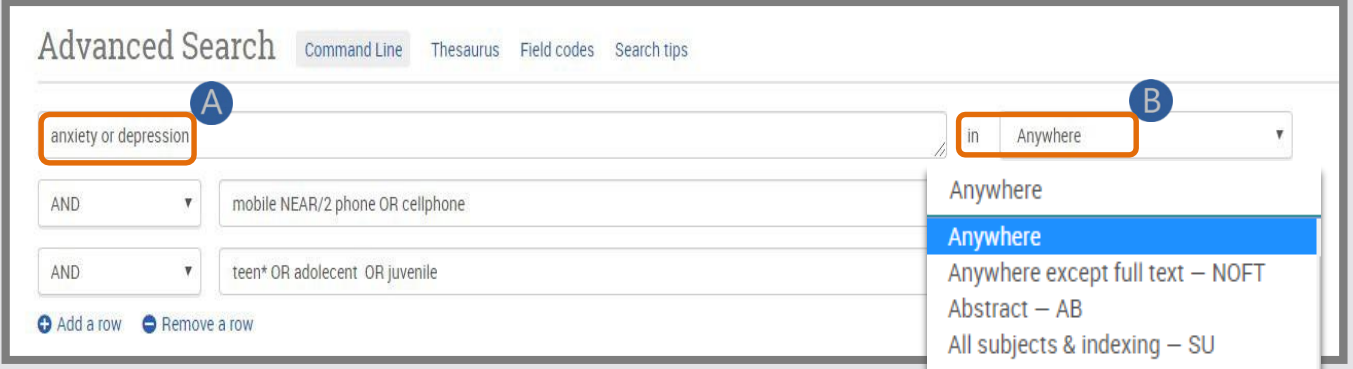

2 Aramayı nerede arayacağınızı/sınırlayacağınızı seçin

A Arama terimlerini kutucuğa girin