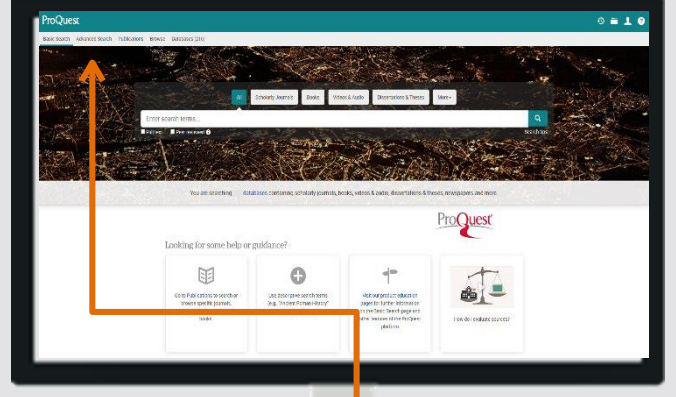

4 Adımda Gelişmiş Arama

1 Gelişmiş Arama Erişimi

ProQuest Platformunun üste menüsünden erişebilirsiniz.

Aramanızı genişletin: eş anlamlıları arayın
Boolean Operatörünü Kullanma- OR

vehicle OR automobile
cloning OR genetics OR reproduction

Birleşik terimleri veya terimleri tırnak içine
alarak tam ifadeler arayın ("")

"Public health" - "social media"

Yıldız işaretini kullanarak terim değişikliklerini
algılama (*)

leader* => leader, leaders, leadership

Yakınlık Operatörlerini Kullanma

PRE: aramaya girdikleri sırayla aralarında x
kelimesi olan terimler bulur.

fiber PRE/2 glass

NEAR: gerçekleşme sırasına bakılmaksızın,
aralarında x kelimesi olan terimler bulur

television NEAR/5 violence